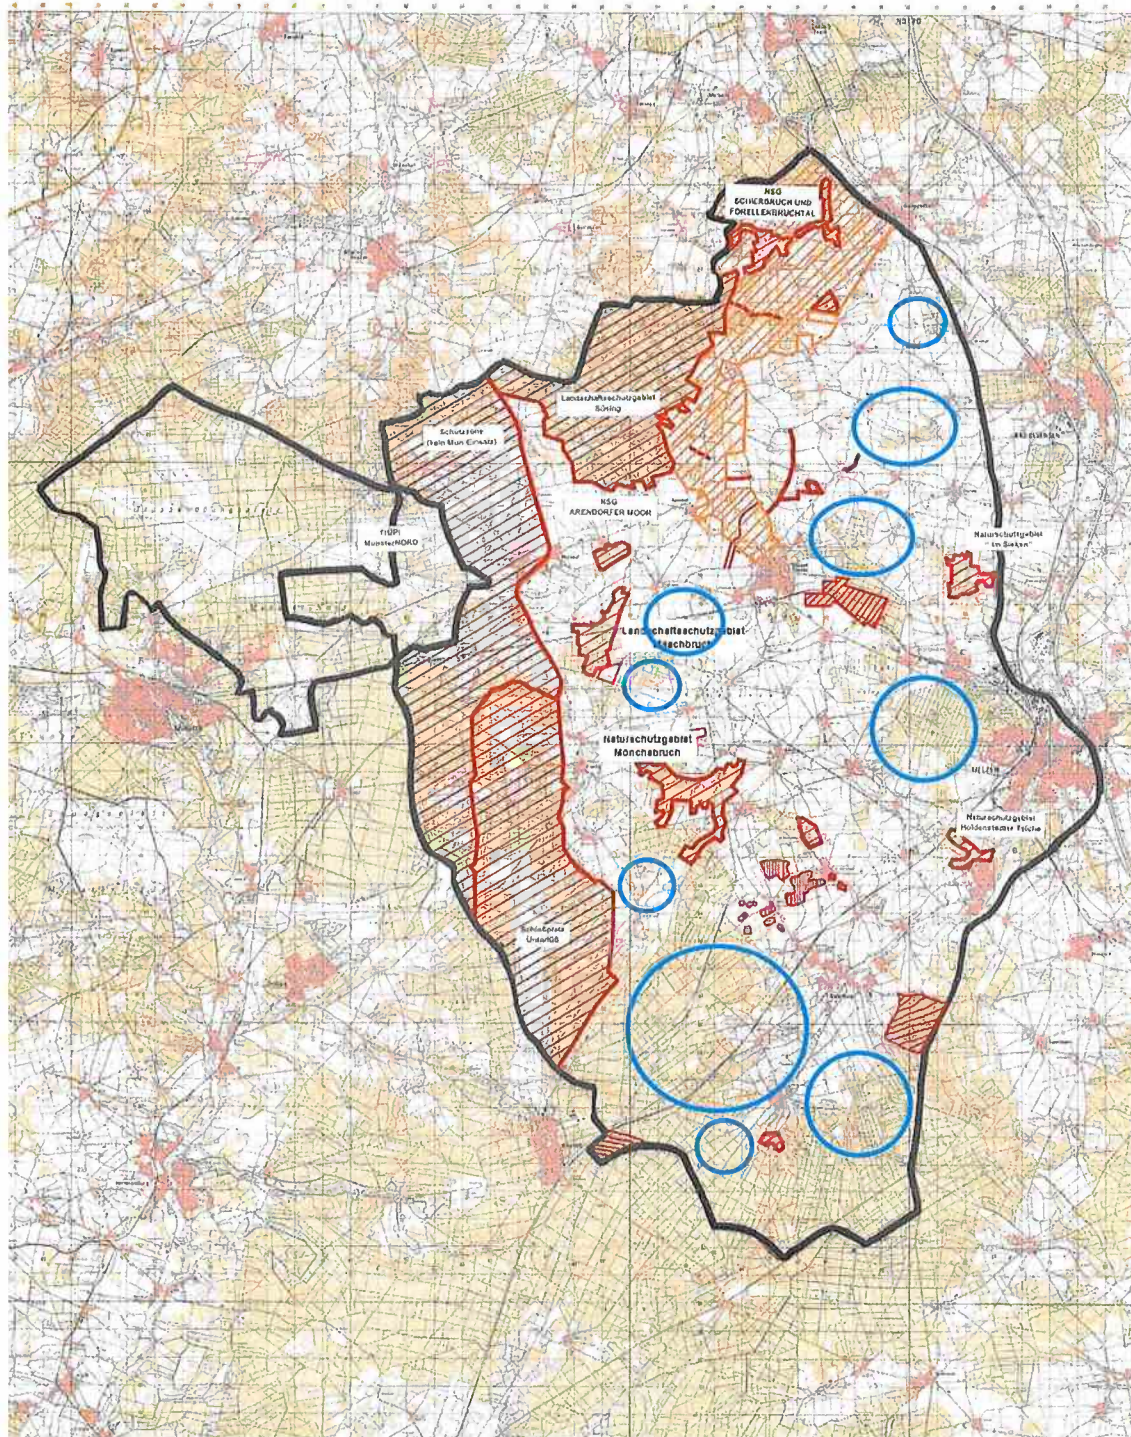

StOnaher ÜbR UELZEN

Gedachter Verlauf:

Montag	0700	Befehl Erkunder
	0720	Abmarsch Erkunder
	0800	Marschbefehl
	NLT 0830	Marschbeginn PzTrS -> StOnÜbR UELZEN
	0900 – 1530	Marsch, Beziehen v. Räumen, Befehlsgebung, Lagentraining Dabei: Sammelpunkt/raum Verfahren ArtZippfel Munster N
	NLT 1530	Verlassen StOnÜbR UELZEN, Rückmarsch PzTrS
Dienstag – Mittwoch		siehe Montag
Donnerstag	NLT1430	Verlassen StOnÜbR UELZEN, Rückmarsch PzTrS